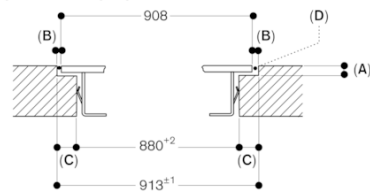

Продольный разрез

A: $6,5^{+0,5}$
B: 2,5
C: 16,5
D: Заполнение силиконом

Размеры в мм