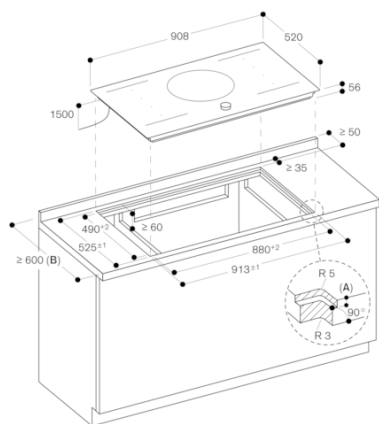

#### Основные характеристики

Обозначение модели/  
ассортиментная группа  
Керамические зоны нагрева  
Тип конструкции  
Встроенный  
Источник энергии  
Электрон  
Количество конфорок для  
одновременного использования  
5  
Управляющие элементы  
Размеры ниши для встраивания (мм)  
Ширина (мм)  
908  
Размеры прибора (мм)  
56 x 908 x 520  
Размеры прибора в упаковке (мм)  
(ВхШхГ)  
126 x 1073 x 608  
Вес нетто (кг)  
27,365  
Вес брутто (кг)  
29,2  
Индикатор остаточного тепла  
Отдельный  
Расположение панели управления  
Спереди  
Вид управления  
Осн. материал поверхности  
Стеклокерамика  
Цвет верхней поверхности  
черный  
Цвет рамы  
Сертификат соответствия  
AENOR, CE  
Длина сетевого кабеля (см)  
150  
EAN-код  
4242006293192

**GAGGENAU**

CI292102

Индукционная варочная панель  
серии 200

Без рамы

Ширина 90 см

Изготовлено 2020-10-10

Страница 2

A:  $6,5^{+0,5}$   
B: Если глубина столешницы составляет менее 600 мм,  
см. руководство по монтажу.

Размеры в мм

#### Вид сверху

Размеры в мм