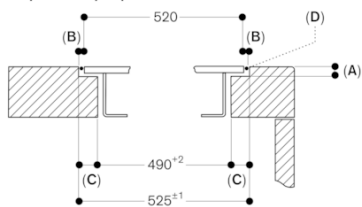

**GAGGENAU**

CI292102

Индукционная варочная панель  
серии 200

Без рамы

Ширина 90 см

Изготовлено 2020-10-10

Страница 2

A:  $6,5^{+0,5}$   
B: Если глубина столешницы составляет менее 600 мм,  
см. руководство по монтажу.

Размеры в мм

#### Поперечный разрез

A:  $6,5^{+0,5}$   
B: 2,5  
C: 17,5  
D: Заполнение силиконом

Размеры в мм

#### Вид сверху

Размеры в мм