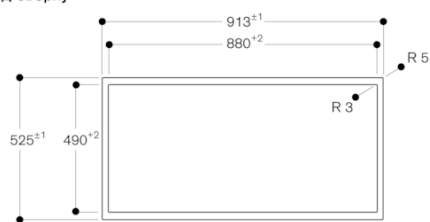

**GAGGENAU**

CI292102

Индукционная варочная панель  
серии 200

Без рамы

Ширина 90 см

Изготовлено 2020-10-10

Страница 2

A:  $6,5^{+0,5}$   
B: Если глубина столешницы составляет менее 600 мм,  
см. руководство по монтажу.

Размеры в мм

#### Поперечный разрез

A:  $6,5^{+0,5}$   
B: 2,5  
C: 17,5  
D: Заполнение силиконом

Размеры в мм

#### Вид сверху

Размеры в мм